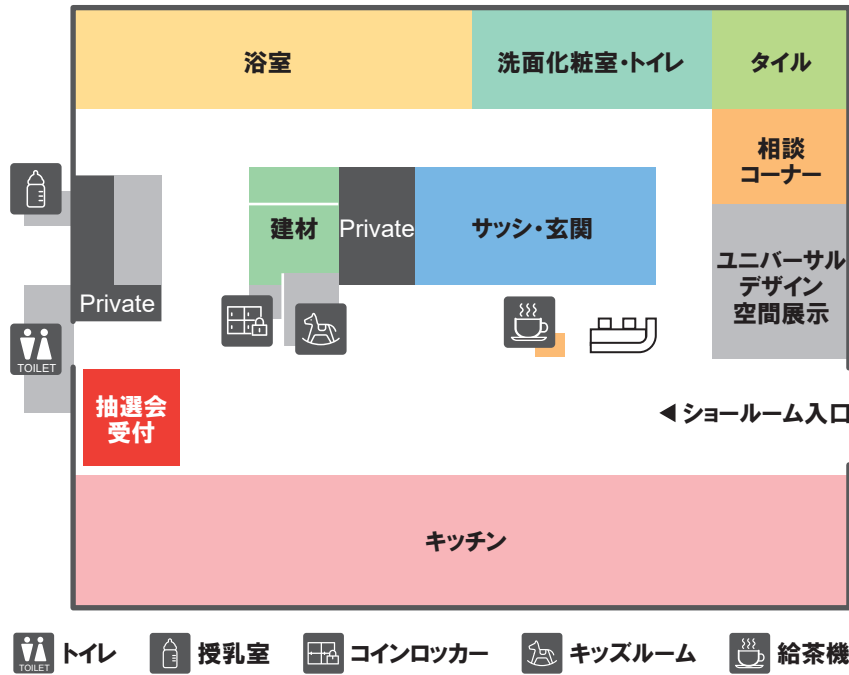

商品説明
 動画QR

使い心地をお試しください!!

こちらの最新トイレは、
**リフォーム部店舗の
 トイレに設置しました!!**

その他

猫壁(にゃんぺき)

マグネットで取り付ける
 自由なキャットウォーク

スマート宅配ポスト

不在時にも荷受けや集荷。
 スマホと連携で更に便利!!

キッチン

NEWリシエル

LIXIL 最高峰キッチン「リシエル」を超えた、「NEWリシエル」誕生!!
 理想のカタチを見て、
 触れてください。

今ならお得なキャンペーン実施中!!

1

タッチレス水栓 ナビッシュ

洗面化粧台「クレヴィ」
 ご購入で、「タッチレス
 水栓ナビッシュ」へ
 無償アップグレード!!

2

対象のセットご成約で 10万円OFF!!

システムキッチン「リシエル」
 又は「ノクト」と大人気「ミーレ製
 食器洗い機」をセットでご成約
 いただいた方に、もれなく10万円
 OFFサービス!!

住まいのショールームに足を運ぶのは、新築の時だけだと思いませんか?リフォームを考え始めた方、いずれはリフォームを考えている方、不具合はあるものの使えるからと我慢している方、この機会に、最新の住宅設備を一度体験してみませんか?進化している住宅設備に驚きの連続です!